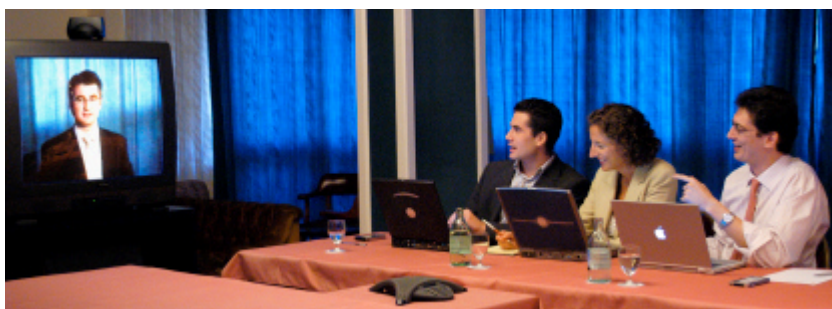

# Salas de Reuniones HOTEL PALLADIUM

**El puente aéreo virtual: la forma mas eficaz de mantener reuniones con cualquier destino sin moverse del centro de Palma.**

- Sistemas de videoconferencia profesional
- "Puente aéreo" virtual (\*)
- Acceso a Internet de alta velocidad
- PC y Fax
- Coffee-Break a medida
- Servicio de Cafetería

(\*) Actualmente disponible en: Ibiza, Formentera, Tenerife, Barcelona, Madrid, Marbella, Alicante, Sevilla, La Coruña, Düsseldorf, Berlin, Nürnberg, Hamburg, Koblenz, München, Wiesbaden, Bremen, Frankfurt, Münster, Stuttgart. Conexión IP/RDSI. Disponibilidad y reserva de sala confirmadas en menos 24 horas.

## Sala de reuniones

6 personas

24 personas

Salas que se adaptan perfectamente a sus necesidades, con toda la infraestructura necesaria para sentirse cómodo trabajando y satisfacer los requisitos mas exigentes.