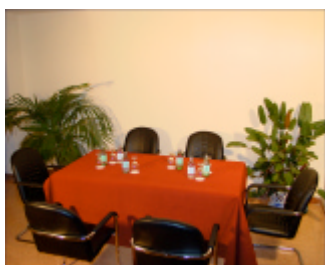

# Salas de Reuniones HOTEL PALLADIUM

**El puente aéreo virtual: la forma mas eficaz de mantener reuniones con cualquier destino sin moverse del centro de Palma.**

- Sistemas de videoconferencia profesional
- "Puente aéreo" virtual (\*)
- Acceso a Internet de alta velocidad
- PC y Fax
- Coffee-Break a medida
- Servicio de Cafetería

## Sala de reuniones

6 personas

24 personas

Salas que se adaptan perfectamente a sus necesidades, con toda la infraestructura necesaria para sentirse cómodo trabajando y satisfacer los requisitos mas exigentes.